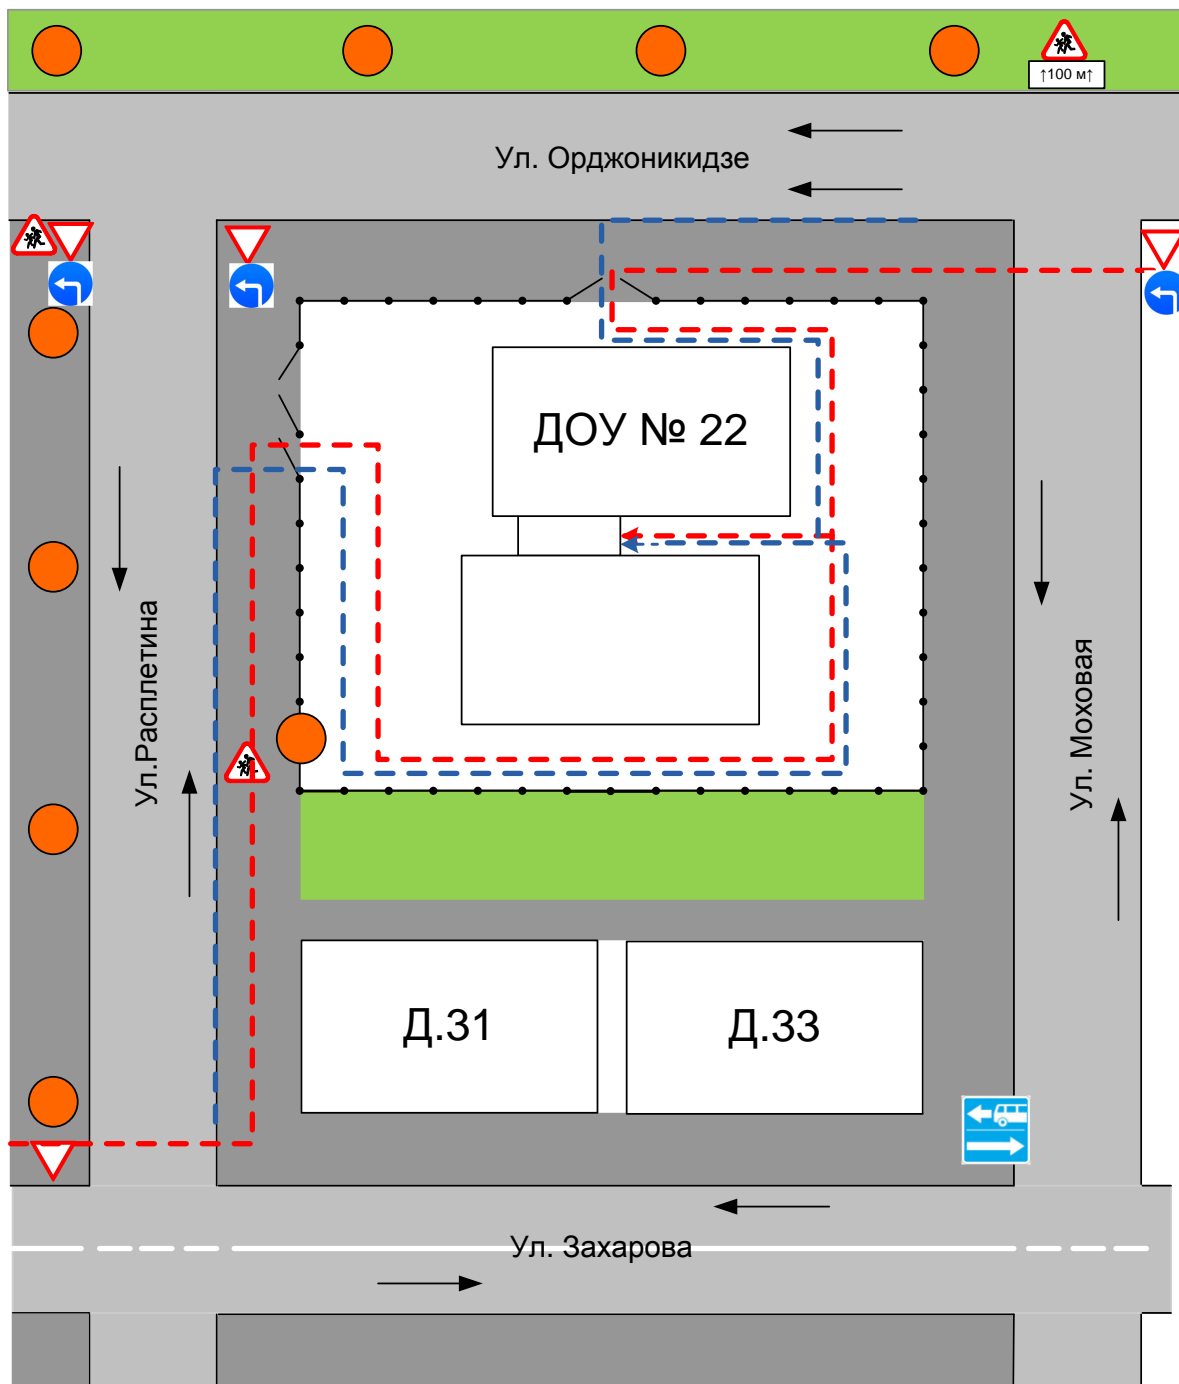

Схема организации дорожного движения в непосредственной близости от МДОУ центра развития ребенка – детского сада № 22 с размещением соответствующих технических средств, маршруты движения воспитанников

-  - ограждение образовательного учреждения и стоянки транспортных средств
-  - искусственное освещение
-  - направление движения транспортного потока
-  - направление движения детей от остановок маршрутных транспортных средств
-  - направление движения детей от остановок частных транспортных средств